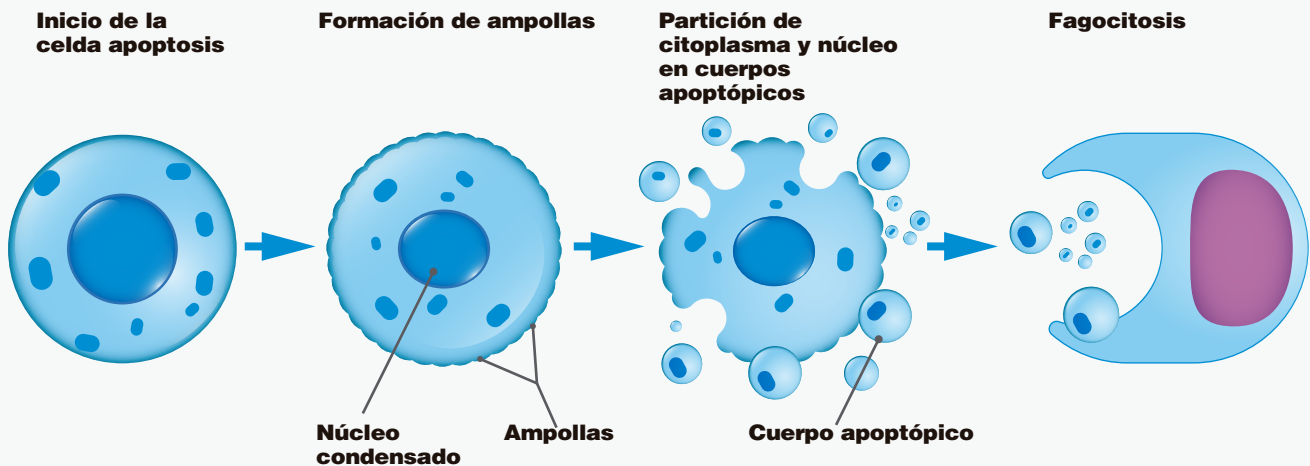

EMS ENCO

Musculación
Electro
Magnética

High Energy
Focused Electromagnetic

• **High Energy Focused Electromagnetic**

- ◊ Musculación y Reducción de grasa.
- ◊ No invasivo e indoloro.
- ◊ 4 aplicadores.
- ◊ Pantalla gran formato de 21,5”.
- ◊ Tiempo de tratamiento muy corto y eficaz.
- ◊ 28 Tesla Total de Energía (7x4).

Dos modelos de aplicador, con asa y reversible para los brazos.
Opcional: Suelo pélvico

Principio.....

El equipo EMS ENCO es un dispositivo de estimulación muscular electromagnética focalizada de alta energía.

Utiliza un campo electromagnético concentrado con una intensidad eficaz y segura para interactuar con las neuronas motoras musculares. Está diseñado para estimular y contraer continuamente el músculo, lo que es ideal para remodelar profundamente de forma no invasiva la estructura interna muscular, por lo que no solo logra un efecto sobre la reducción de grasas, sino que también construye músculo al mismo tiempo, lo cual es clave para mantener un físico tonificado y saludable.

Apoptosis

La *apoptosis* es el proceso de muerte celular programada. Tiene lugar durante las primeras etapas de desarrollo para eliminar las células innecesarias.

Fagocitosis es el nombre dado al proceso por el cual una célula cubre con parte de su membrana celular una partícula externa y la envuelve llevándosela al interior de la célula (endocitosis).